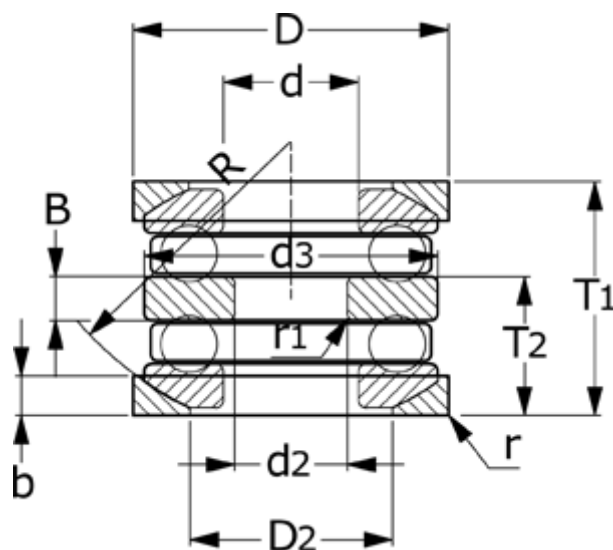

Varenummer: 572002504603

Beskrivelse: NSK Dobbeltretnings trykleje 54306U
d=25 D=60 T=46 m/sfærisk underlagsskive

Mål

= Flere måldata: Hent PDF katalog under dokumenter

b = 7

B = 9

d = 30

D = 60

d2 = 25

D2 = 45

d3 = 60

r = 1

R = 50

R1 = 0.3

T1 = 46

T2 = 23.5